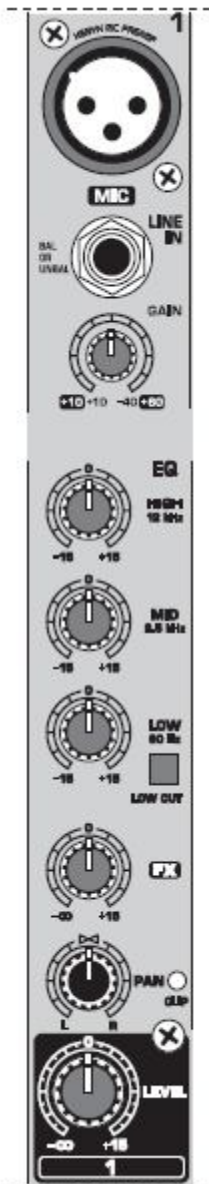

MIXER CHANNEL STRIP (CANALI)

Canale Mono

Canali Stereo

Sezione Main

CONNETTORI

Connettore Jack Mono

Connettore Jack Stereo

Fig. 4.1: Connettori XLR

Connettore RCA

Connettore Mini-Jack

EQ Canali Mono

Low	80 Hz / ± 15 dB
Mid	2,5 kHz / ± 15 dB
High	12 kHz / ± 15 dB