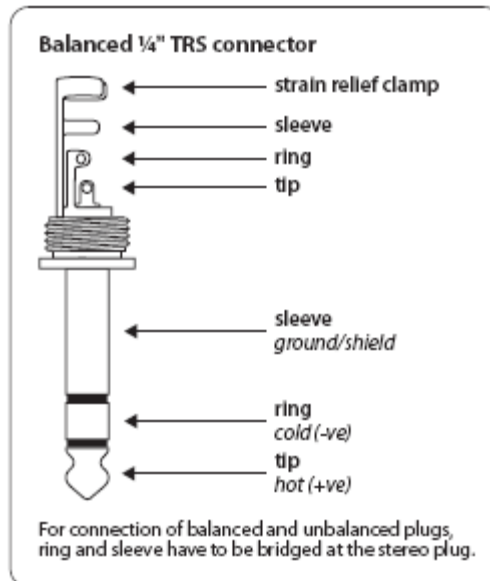

MIXER CHANNEL STRIP (CANALI)

Canale Mono

Canali Stereo

Sezione Main

CONNETTORI

Connettore Jack Mono

Connettore Jack Stereo

Fig. 4.1: Connettori XLR

Connettore RCA

Connettore Mini-Jack

EQ Canali Mono

Low	80 Hz / ± 15 dB
Mid	2,5 kHz / ± 15 dB
High	12 kHz / ± 15 dB