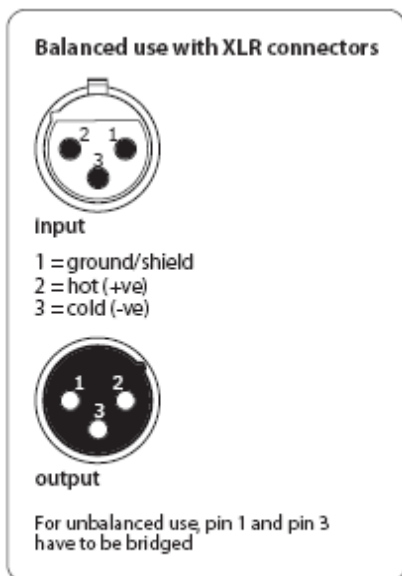

MIXER CHANNEL STRIP (CANALI)

Canale Mono

Canali Stereo

Sezione Main

CONNETTORI

Connettore Jack Mono

Connettore Jack Stereo

Fig. 4.1: Connettori XLR

Connettore RCA

Connettore Mini-Jack

EQ Canali Mono

Low	80 Hz / ± 15 dB
Mid	2,5 kHz / ± 15 dB
High	12 kHz / ± 15 dB