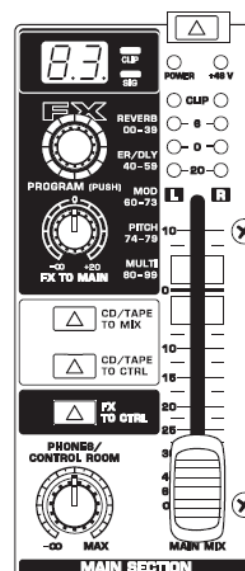

MIXER CHANNEL STRIP (CANALI)

Canale Mono

Canali Stereo

Sezione Main

CONNETTORI

Connettore Jack Mono

Connettore Jack Stereo

Fig. 4.1: Connettori XLR

Connettore RCA

Connettore Mini-Jack

EQ Canali Mono

Low	80 Hz / ± 15 dB
Mid	2,5 kHz / ± 15 dB
High	12 kHz / ± 15 dB