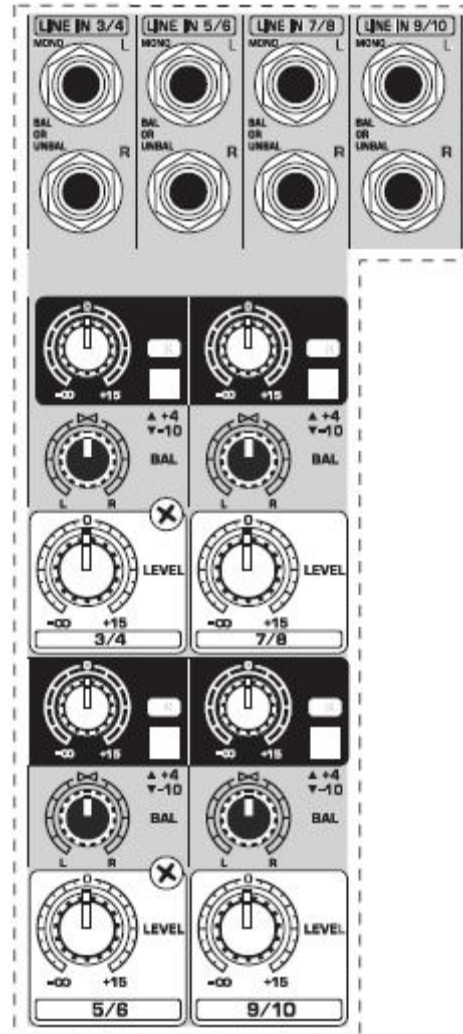

MIXER CHANNEL STRIP (CANALI)

Canale Mono

Canali Stereo

Sezione Main

CONNETTORI

Connettore Jack Mono

Connettore Jack Stereo

Fig. 4.1: Connettori XLR

Connettore RCA

Connettore Mini-Jack

EQ Canali Mono

Low	80 Hz / ± 15 dB
Mid	2,5 kHz / ± 15 dB
High	12 kHz / ± 15 dB