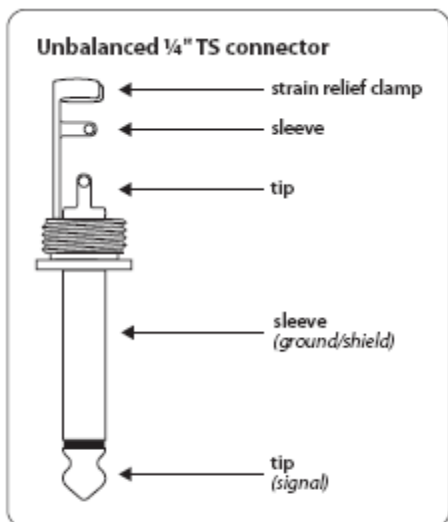

MIXER CHANNEL STRIP (CANALI)

Canale Mono

Canali Stereo

Sezione Main

CONNETTORI

Connettore Jack Mono

Connettore Jack Stereo

Fig. 4.1: Connettori XLR

Connettore RCA

Connettore Mini-Jack

EQ Canali Mono

Low	80 Hz / ± 15 dB
Mid	2,5 kHz / ± 15 dB
High	12 kHz / ± 15 dB